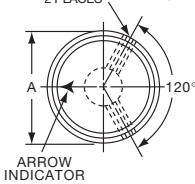

**KN SERIES**

KN501A1/4

NO. 6-32 SET SCREW 2 PLACES  
1/8" SHAFT=.126" (3.20)  
1/4" SHAFT=.251" (6.38)

Tyco Straight Knurl with Arrowhead Indicator								
Electronics	Alcoswitch	Color	A	B	C	D	E	G
5-1437622-1	KN501A1/8	Natural	.500(12.7)	.445(11.3)	.374(9.50)	.445(11.3)	.625(15.9)	.512(13.0)
5-1437622-0	KN501A1/4	Natural	.500(12.7)	.445(11.3)	.374(9.50)	.445(11.3)	.625(15.9)	.512(13.0)
5-1437622-3	KN501B1/8	Black	.500(12.7)	.445(11.3)	.374(9.50)	.445(11.3)	.625(15.9)	.512(13.0)
5-1437622-2	KN501B1/4	Black	.500(12.7)	.445(11.3)	.374(9.50)	.445(11.3)	.625(15.9)	.512(13.0)
6-1437622-2	KN701A1/4	Natural	.750(19.1)	.695(17.7)	.590(15.0)	.695(17.7)	.625(15.9)	.512(13.0)
6-1437622-3	KN701B1/4	Black	.750(19.1)	.695(17.7)	.590(15.0)	.695(17.7)	.625(15.9)	.512(13.0)
<b>Two Toned</b>			<b>Body-Top</b>					
5-1437622-5	KN501BA1/8	Blk. - Ntl.	.500(12.7)	.445(11.3)	.374(9.50)	.445(11.3)	.625(15.9)	.512(13.0)
5-1437622-4	KN501BA1/4	Blk. - Ntl.	.500(12.7)	.445(11.3)	.374(9.50)	.445(11.3)	.625(15.9)	.512(13.0)
6-1437622-5	KN701BA1/8	Blk. - Ntl.	.750(19.1)	.695(17.7)	.590(15.0)	.695(17.7)	.625(15.9)	.512(13.0)
6-1437622-4	KN701BA1/4	Blk. - Ntl.	.750(19.1)	.695(17.7)	.590(15.0)	.695(17.7)	.625(15.9)	.512(13.0)