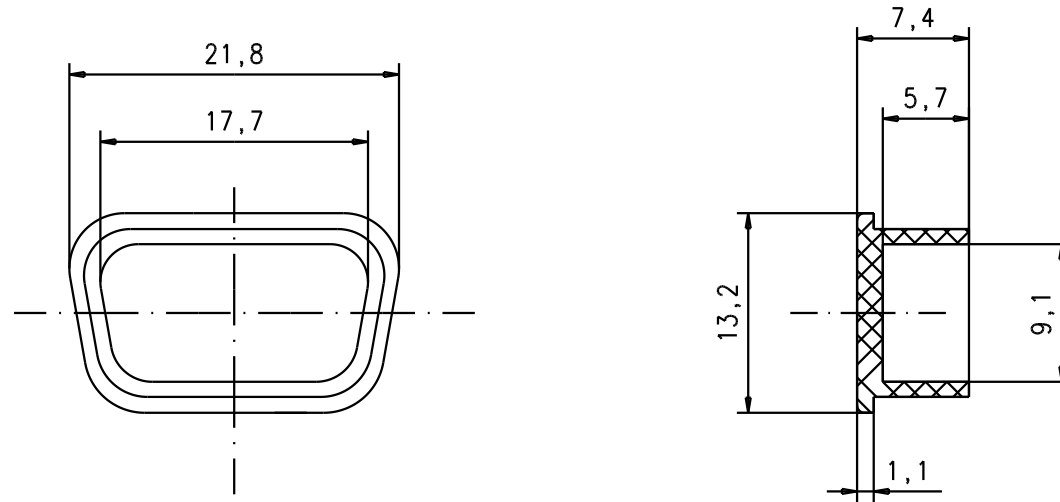

1 2 3 4 5 6

A

B

C

D

				Dat.	Name	 All Dim. in mm Orig. Size DIN A 4	9 Poles Male Plastic dust caps UL94V.0. flame retardant grey	Moßstab/ Scale	
			Detail.	01-07-04	T.R.			TB 09670090613	2:1
			Insp.						1 / 1
			Stand.						
32123	01-07-04	T.R.	HARTING EURL F-95972 Paris				Sub.		
Mod.	Dat.	Name							