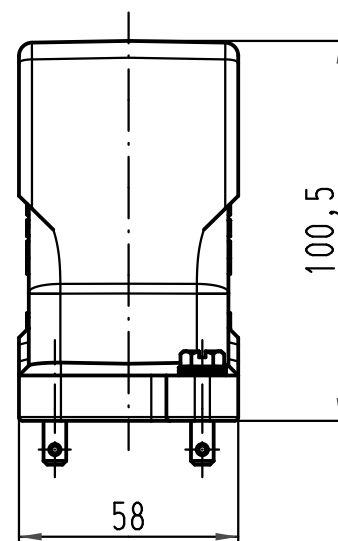

1 2 3 4 5 6

A
B
C
D

X (2:1)

All Dimensions in mm Original Size DIN A 4		Techn. Character.		Nicht tolerierte Maß/Free size tolerances	
			Dat.	Name	Maßstab/Scale 1:2
		Detail.	10.03.11	gru	
		Insp.		Be	
		Stand.			
A		HARTING Electric GmbH & Co. KG		TB 09 40 010 0503	
Mod.		D-32339 Espelkamp			
Dat.		Name		Blatt/ page	