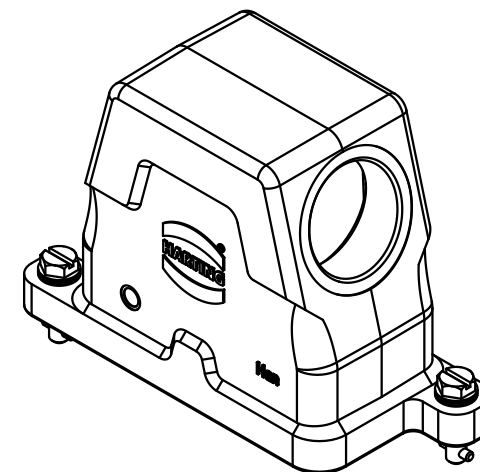

1 2 3 4 5 6

A
B
C
D

X (2:1)

All Dimensions in mm Original Size DIN A 4		Techn. Character.		Nicht tolerierte Maß/Free size tolerances	
			Dat.	Name	Maßstab/Scale 1:2
		Detail.	10.03.11	gru	
		Insp.		Be	
		Stand.			
A		HARTING Electric GmbH & Co. KG		TB 09 40 010 0503	
Mod.		D-32339 Espelkamp			
Dat.		Name		Blatt/ page	