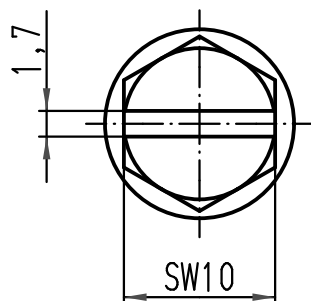

1 2 3 4 5 6

A
B
C
D

X (2:1)

All Dimensions in mm Original Size DIN A 4		Techn. Character.		Nicht tolerierte Maß/Free size tolerances	
			Dat.	Name	Maßstab/Scale 1:2
		Detail.	10.03.11	gru	
		Insp.		Be	
		Stand.			
A		HARTING Electric GmbH & Co. KG		TB 09 40 010 0503	
Mod.		D-32339 Espelkamp			
Dat.		Name		Blatt/ page	