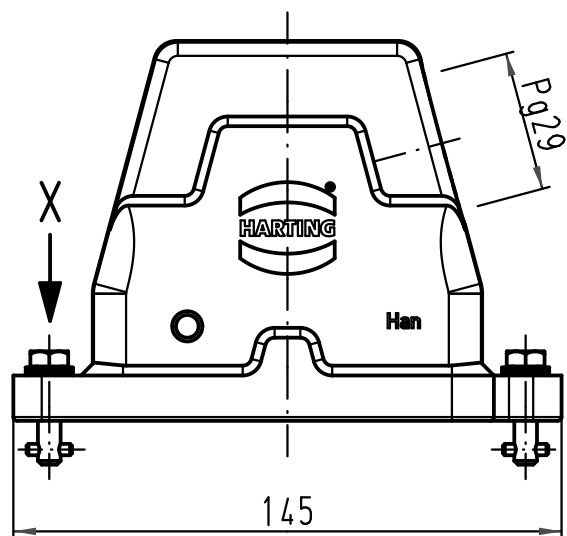

1 2 3 4 5 6

A
B
C
D

X (2:1)

All Dimensions in mm Original Size DIN A 4		Techn. Character.		Nicht tolerierte Maß/Free size tolerances	
			Dat.	Name	Maßstab/Scale 1:2
		Detail.	10.03.11	gru	
		Insp.		Be	
		Stand.			
A		HARTING Electric GmbH & Co. KG		TB 09 40 010 0503	
Mod.		D-32339 Espelkamp			
Dat.		Name		Blatt/ page	