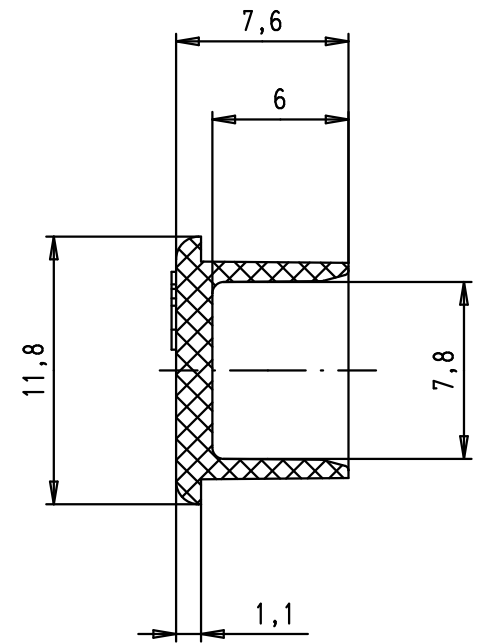

A

				Det.	Name	 All Dim. in mm Orig. Size DIN A 4	Metallized plastic dust cap for D-sub female 37 poles	Maßstab/ Scale
			Detail.	19/03/07	PK			3:1
			Insp.					
			Stand.					
33962	19/03/07	PK	HARTING EURL F-95972 Paris				TB 09 67 037 0714	Blatt/ Page
Mod.	Det.	Name					Sub.	1 / 1