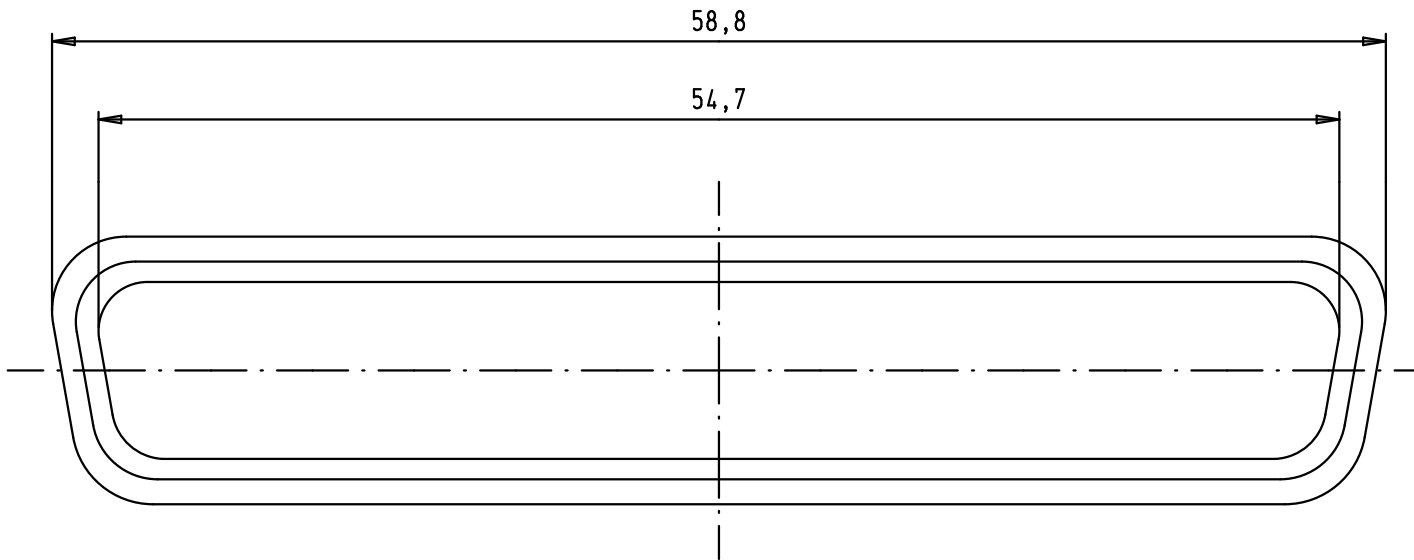

5

4

3

2

1

D

C

B

A

				Det.	Name	 All Dim. in mm Orig. Size DIN A 4	Metallized plastic dust cap for D-sub female 37 poles	Maßstab/ Scale
			Detail.	19/03/07	PK			3:1
			Insp.					
			Stand.					
33962	19/03/07	PK	HARTING EURL F-95972 Paris				TB 09 67 037 0714	Blatt/ Page
Mod.	Det.	Name					Sub.	1 / 1