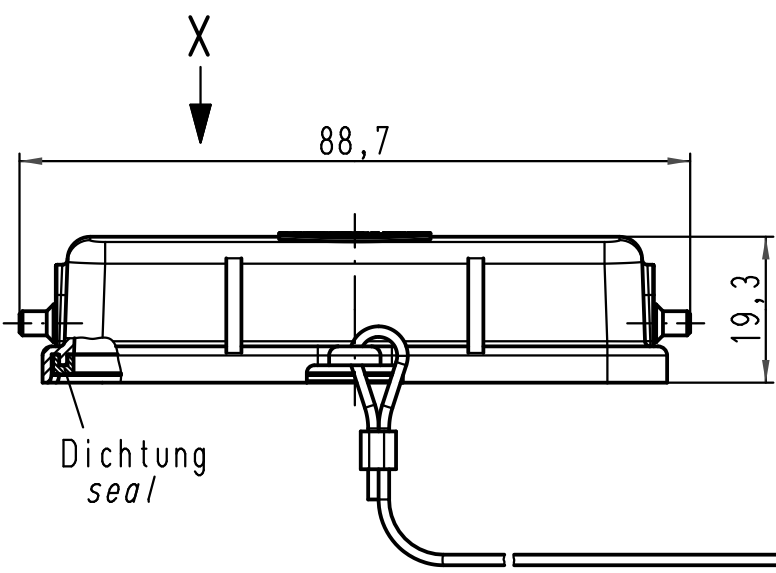

1 2 3 4 5 6

A

B

C

D

All Dimensions in mm Original Size DIN A 4		Techn. Character.			Nicht tolerierte Maße/ Free size tolerances	
			Dat.	Name	Maßstab/ Scale 1:1	Han 16A-AK Abdeckkappe cover
		Detail.	21.05.10	Ho		
		Insp.		Sch		
		Stand.				
A			HARTING Electric GmbH & Co. KG D-32339 Espelkamp			TB 09 20 016 5425
Mod.	Dat.	Name				
						Blatt/ page