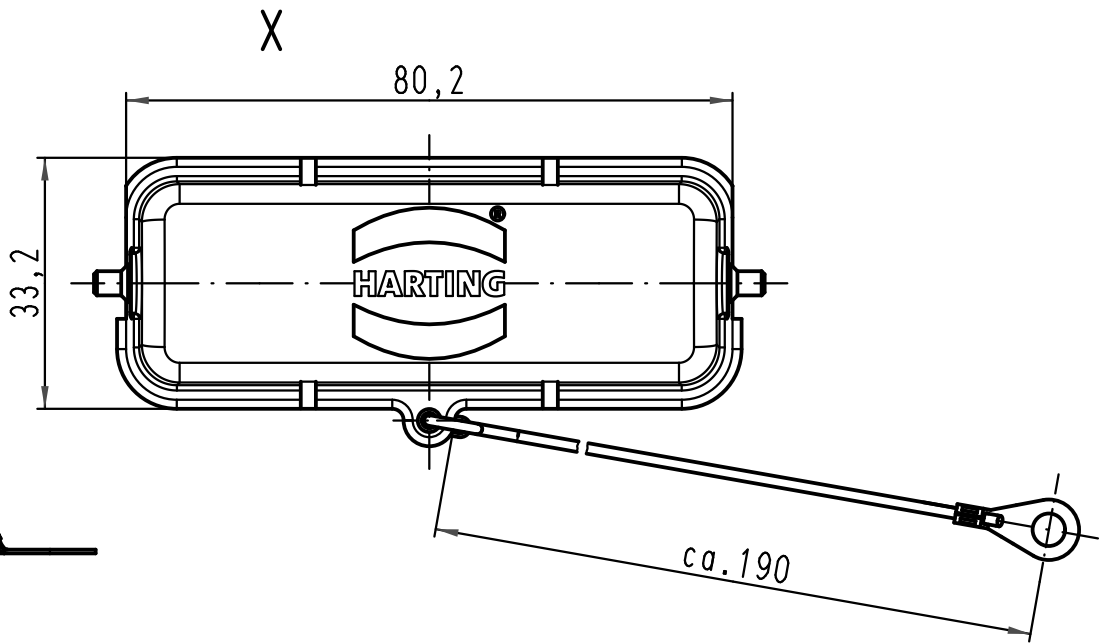

1 2 3 4 5 6

A

B

C

D

All Dimensions in mm Original Size DIN A 4		Techn. Character.			Nicht tolerierte Maße/ Free size tolerances	
			Dat.	Name	Maßstab/ Scale 1:1	Han 16A-AK Abdeckkappe cover
		Detail.	21.05.10	Ho		
		Insp.		Sch		
		Stand.				
A			HARTING Electric GmbH & Co. KG D-32339 Espelkamp			TB 09 20 016 5425
Mod.	Dat.	Name				
						Blatt/ page