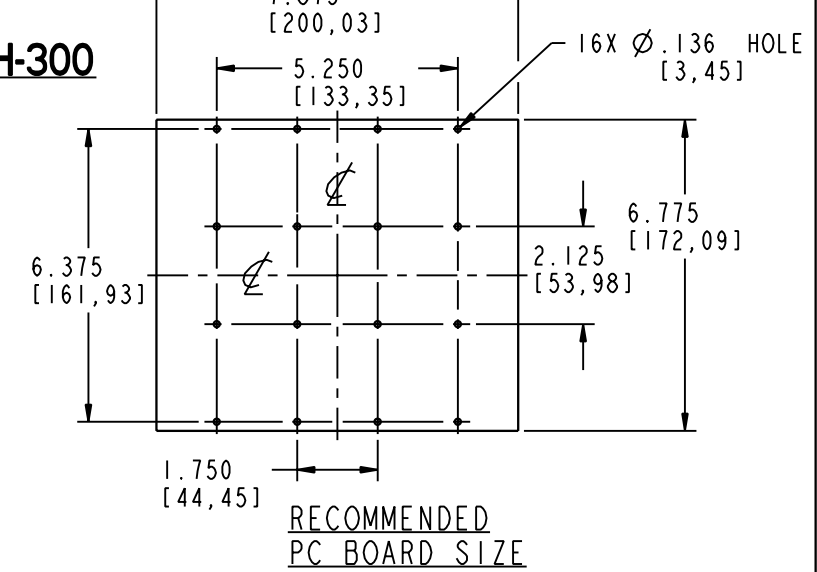

C-300

CB-300

CH-300

PANEL SIZE

PACINTEC®
1-610-361-4231
C-300, CB-300 & CH-300

VISIT **PACINTEC®**
ON THE WORLD WIDE WEB
www.pactecenclosures.com

COLOR / MATERIAL CODE		
COLOR	94HB	94VO
BLACK	000	028
P. C. BONE	039	060