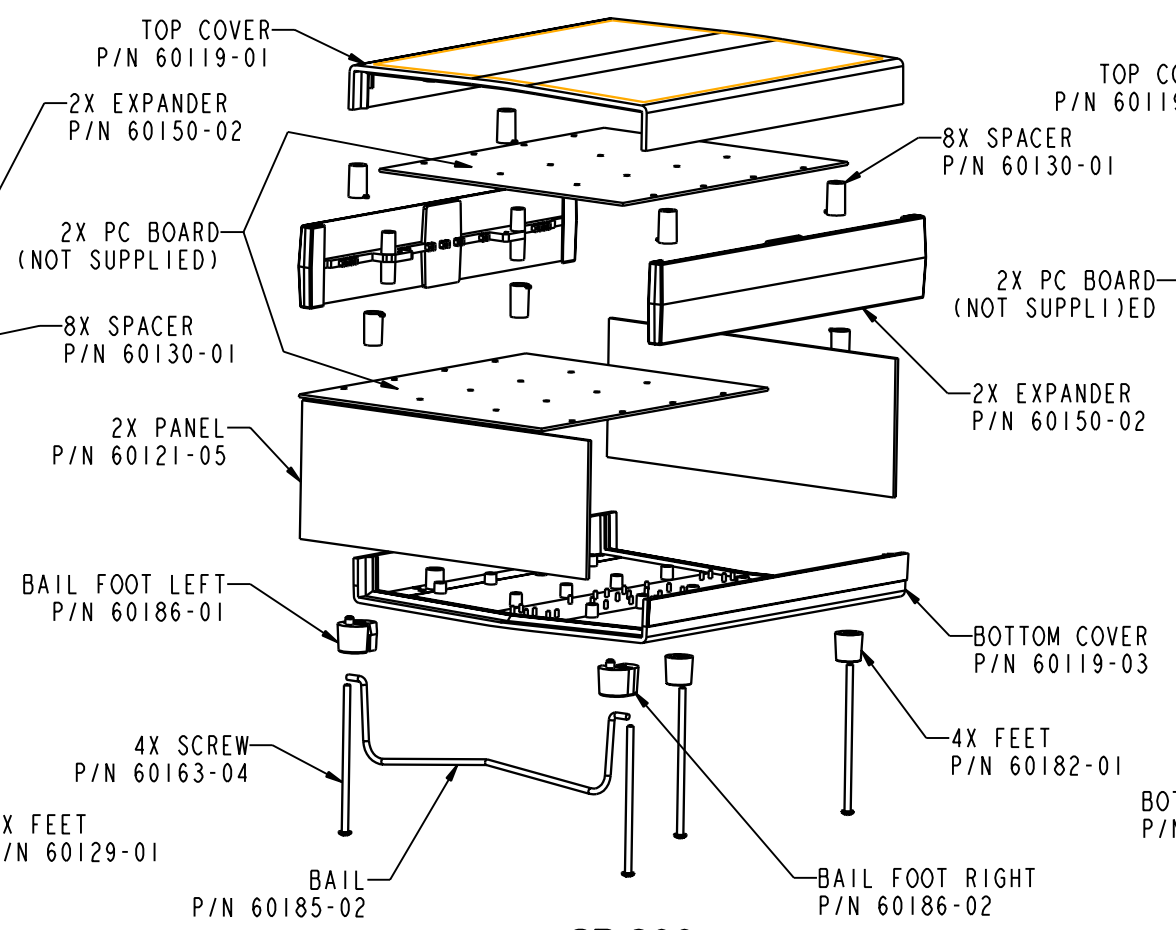

C-300

CB-300

CH-300

PANEL SIZE

PACINTEC®
1-610-361-4231
C-300, CB-300 & CH-300

VISIT **PACINTEC®**
ON THE WORLD WIDE WEB
www.pactecenclosures.com

COLOR / MATERIAL CODE		
COLOR	94HB	94VO
BLACK	000	028
P. C. BONE	039	060