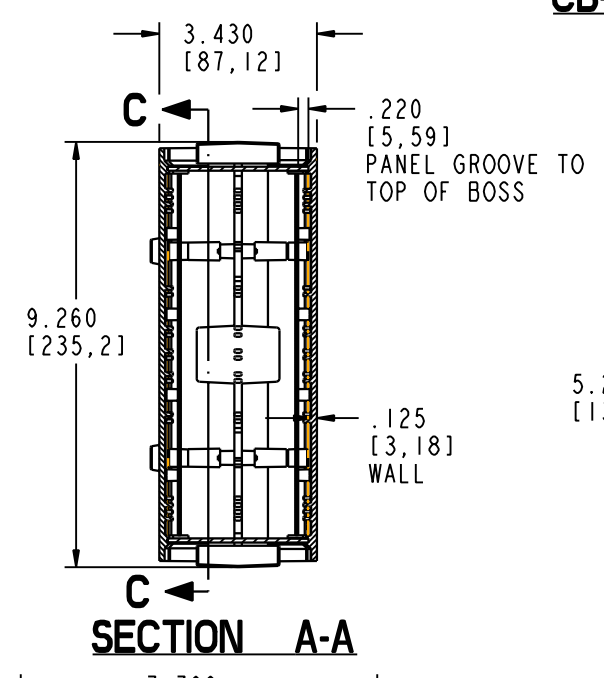

C-300

CB-300

CH-300

PANEL SIZE

PACINTEC®
1-610-361-4231
C-300, CB-300 & CH-300

VISIT **PACINTEC®**
ON THE WORLD WIDE WEB
www.pactecenclosures.com

COLOR / MATERIAL CODE		
COLOR	94HB	94VO
BLACK	000	028
P. C. BONE	039	060