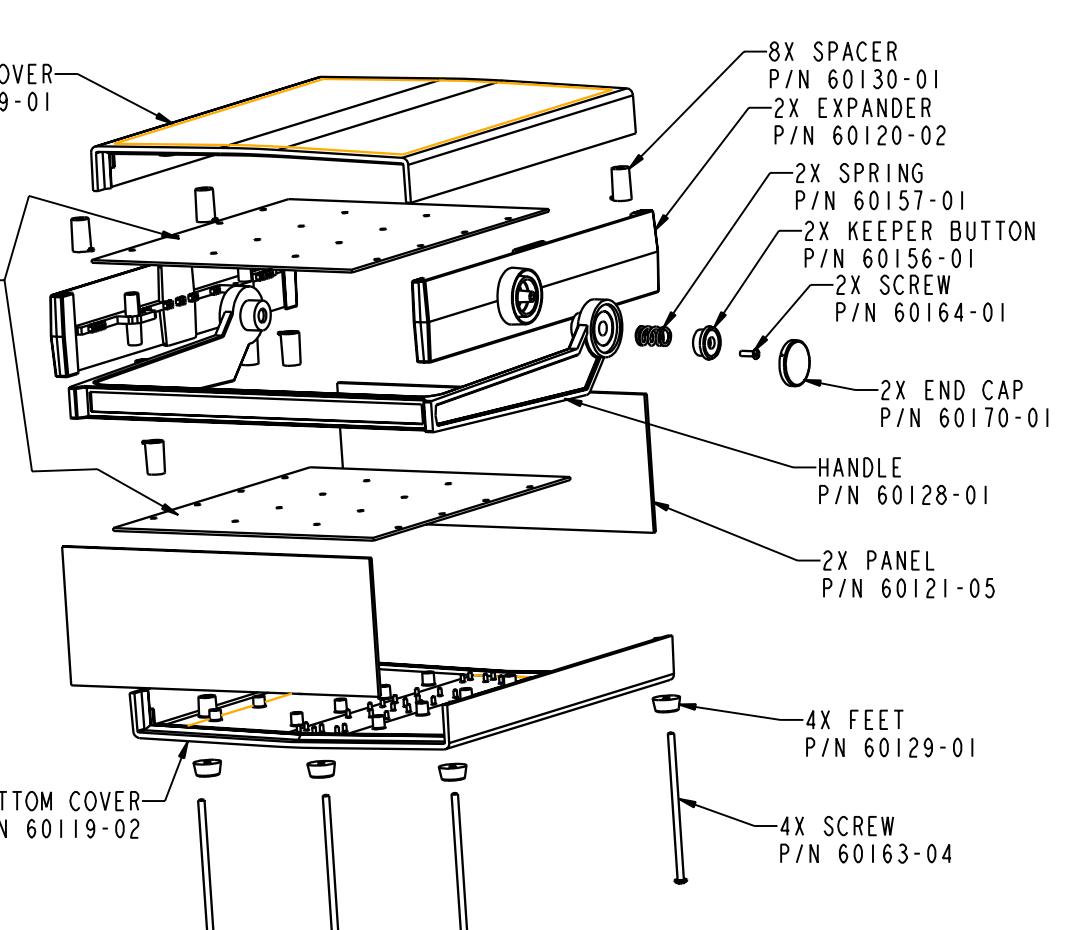

C-300

CB-300

CH-300

PANEL SIZE

PACINTEC®
1-610-361-4231
C-300, CB-300 & CH-300

VISIT **PACINTEC®**
ON THE WORLD WIDE WEB
www.pactecenclosures.com

COLOR / MATERIAL CODE		
COLOR	94HB	94VO
BLACK	000	028
P. C. BONE	039	060