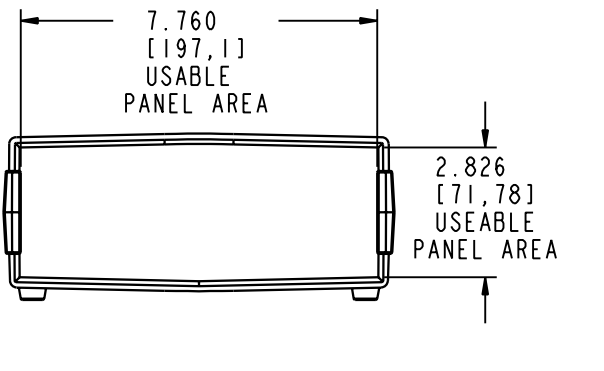

C-300

CB-300

CH-300

PANEL SIZE

PACINTEC®
1-610-361-4231
C-300, CB-300 & CH-300

VISIT **PACINTEC®**
ON THE WORLD WIDE WEB
www.pactecenclosures.com

COLOR / MATERIAL CODE		
COLOR	94HB	94VO
BLACK	000	028
P. C. BONE	039	060