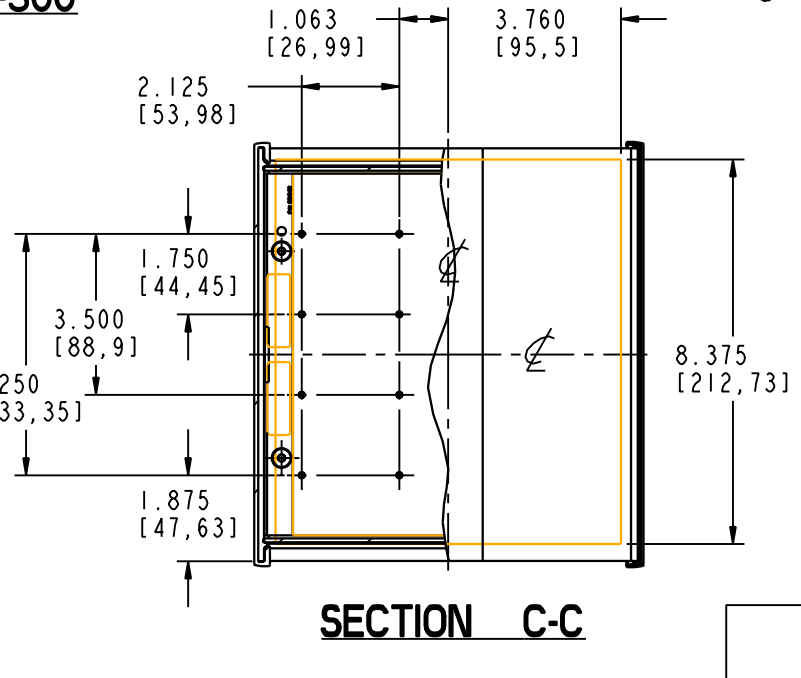

C-300

CB-300

CH-300

PANEL SIZE

PACINTEC®
1-610-361-4231
C-300, CB-300 & CH-300

VISIT **PACINTEC®**
ON THE WORLD WIDE WEB
www.pactecenclosures.com

COLOR / MATERIAL CODE		
COLOR	94HB	94VO
BLACK	000	028
P. C. BONE	039	060