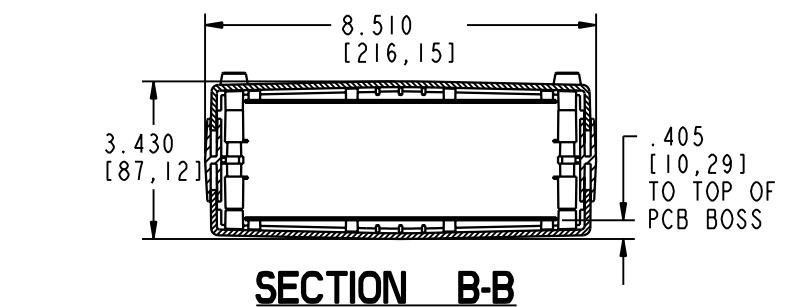

C-300

CB-300

CH-300

PANEL SIZE

PACINTEC®
1-610-361-4231
C-300, CB-300 & CH-300

VISIT **PACINTEC®**
ON THE WORLD WIDE WEB
www.pactecenclosures.com

COLOR / MATERIAL CODE		
COLOR	94HB	94VO
BLACK	000	028
P. C. BONE	039	060