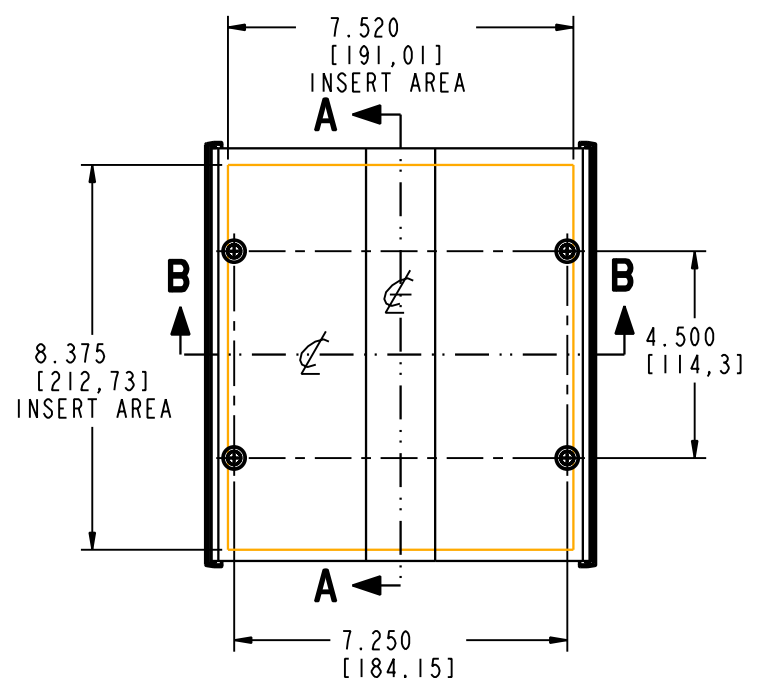

C-300

CB-300

CH-300

PANEL SIZE

PACINTEC®
1-610-361-4231
C-300, CB-300 & CH-300

VISIT **PACINTEC®**
ON THE WORLD WIDE WEB
www.pactecenclosures.com

COLOR / MATERIAL CODE		
COLOR	94HB	94VO
BLACK	000	028
P. C. BONE	039	060