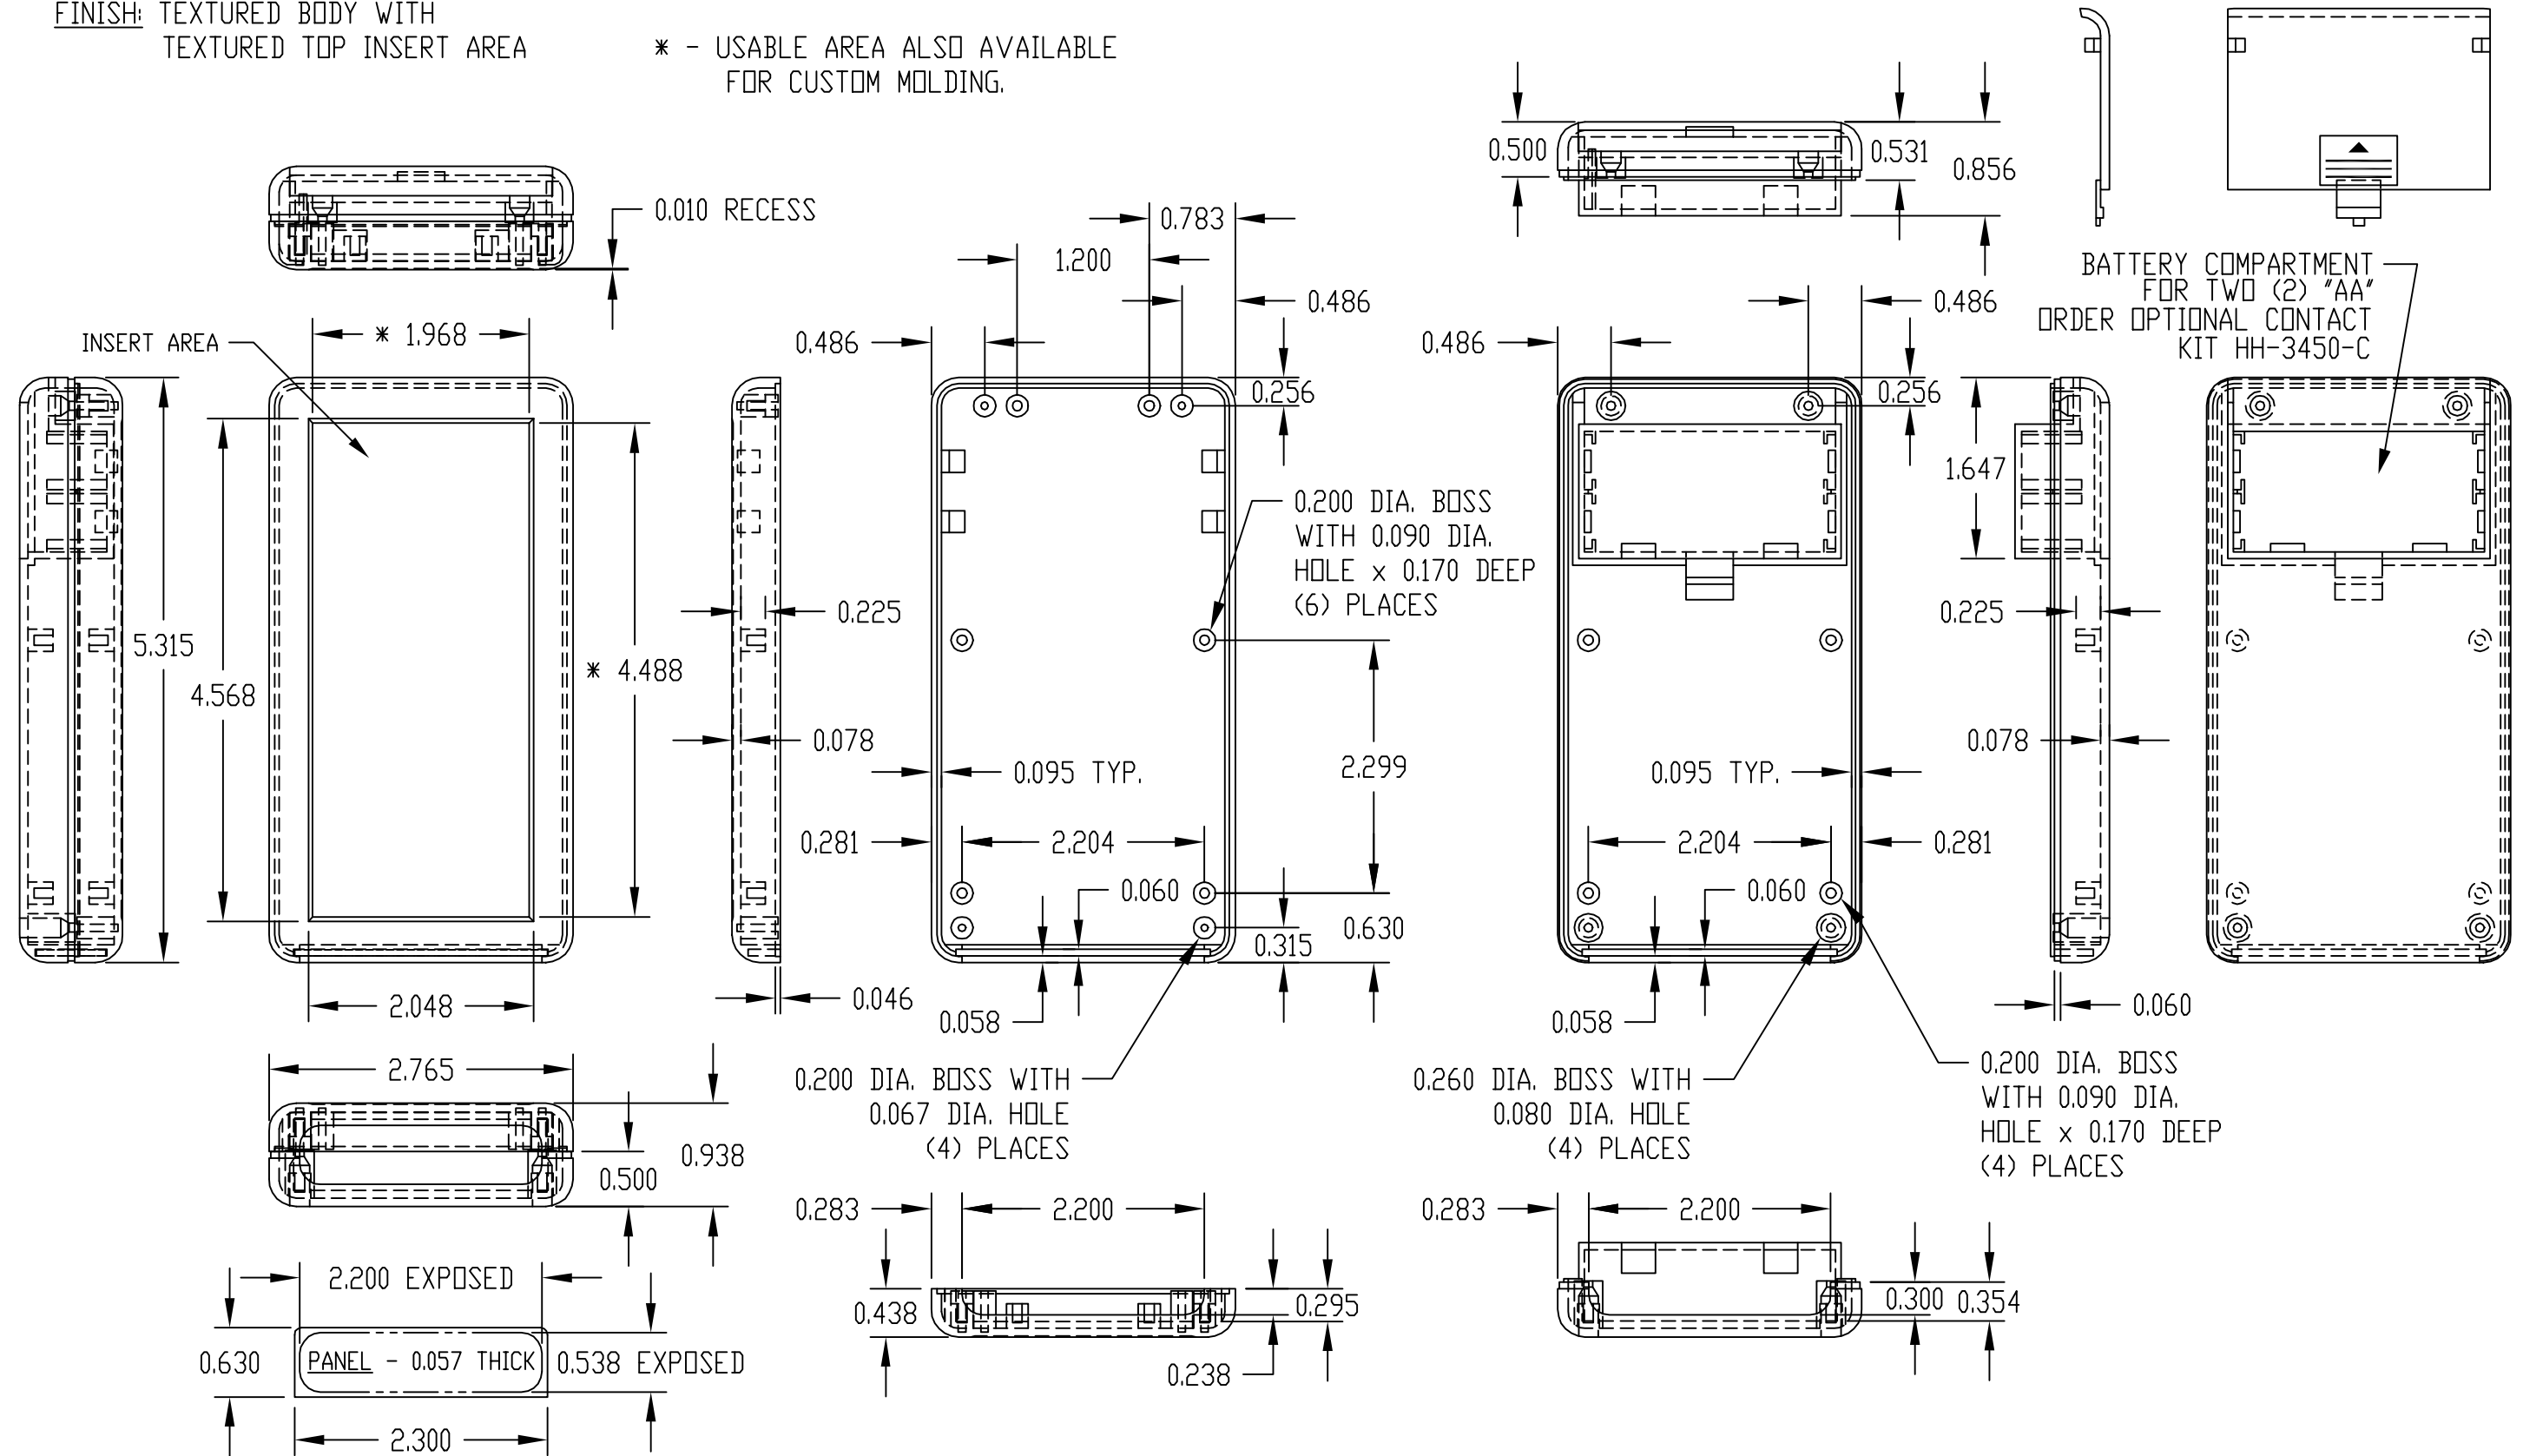

PART NAME

HAND HELD BOX (STYLE C)

PART No.

HH-3430-BCB / HH-3430-BCG

REV. DATE

10-29-08

MATERIAL: ABS (UL94V-0)

COLOR: LIGHT GRAY (-BCG) OR BLACK (-BCB)

FINISH: TEXTURED BODY WITH TEXTURED TOP INSERT AREA

FOUR (4) M2.2 x 10mm LG. SCREWS SUPPLIED FOR ASSEMBLING TOP.

* - USABLE AREA ALSO AVAILABLE FOR CUSTOM MOLDING.

ALL DIMENSIONS HAVE ±0.015 TOLERANCE.

Компания «ЭлектроПласт» предлагает заключение долгосрочных отношений при поставках импортных электронных компонентов на взаимовыгодных условиях!