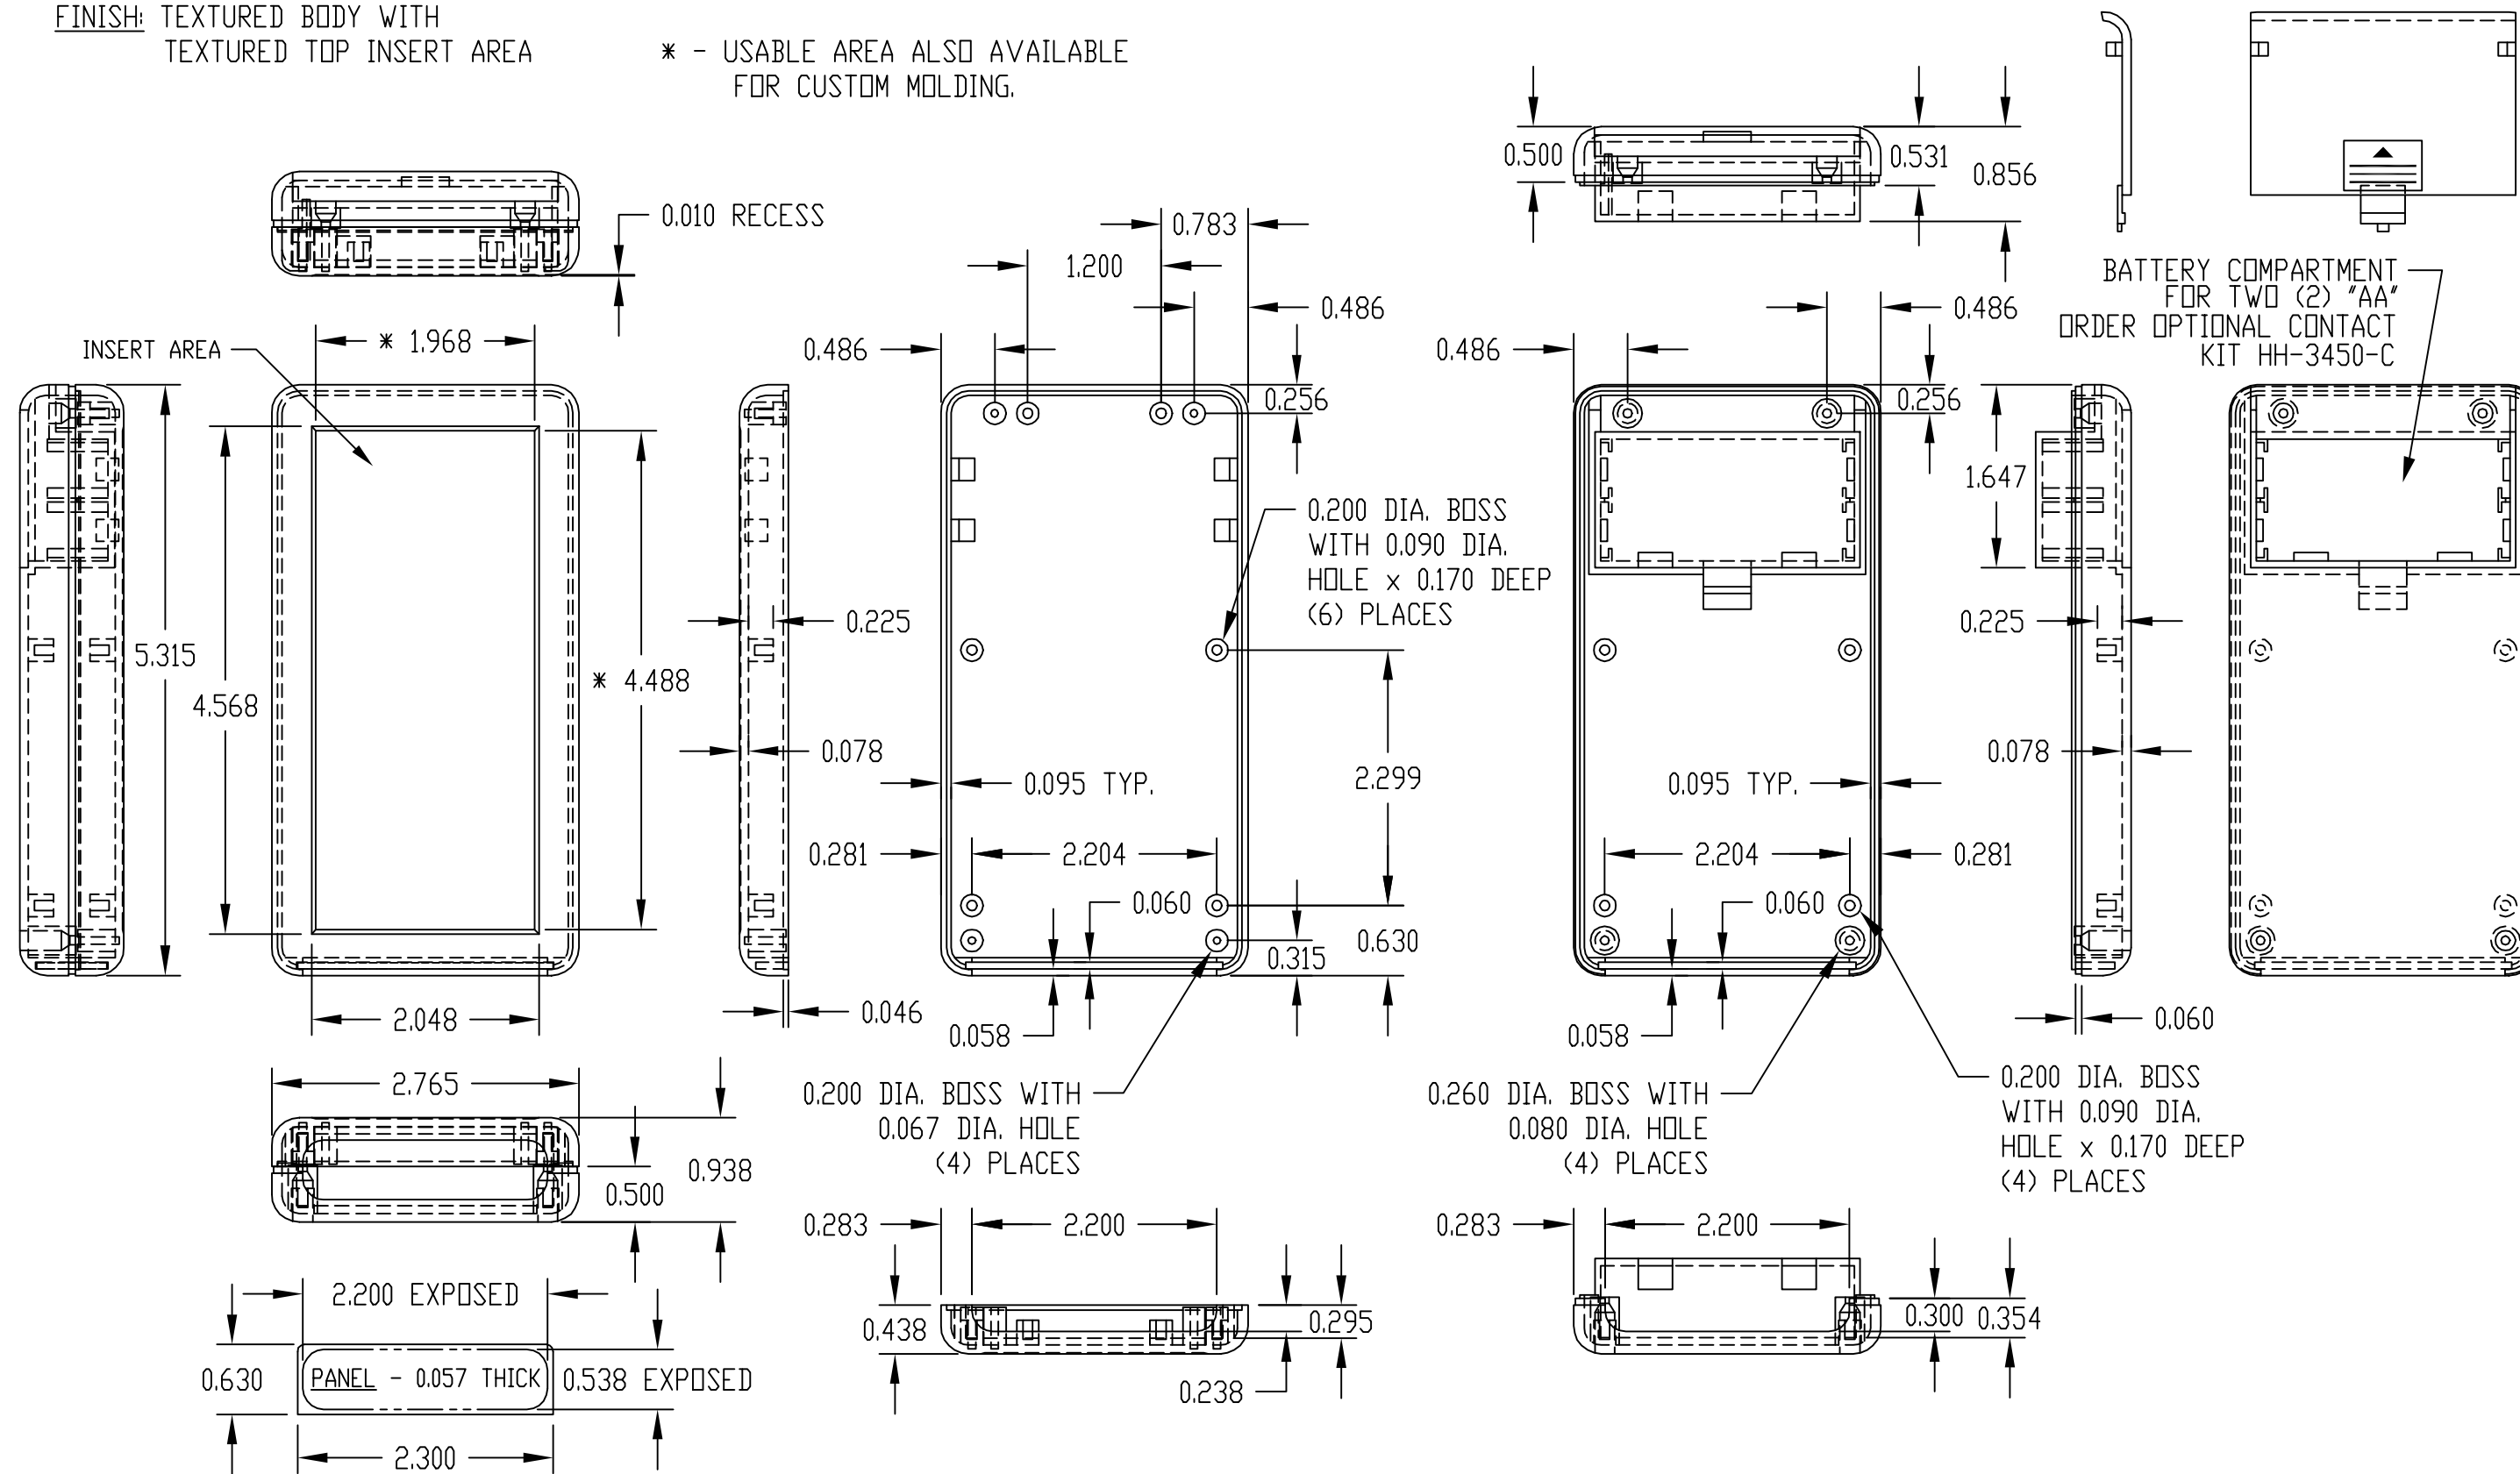

PART NAME

HAND HELD BOX (STYLE C)

PART No.

HH-3430-BCB / HH-3430-BCG

REV. DATE

10-29-08

MATERIAL: ABS (UL94V-0)

COLOR: LIGHT GRAY (-BCG) OR BLACK (-BCB)

FINISH: TEXTURED BODY WITH TEXTURED TOP INSERT AREA

FOUR (4) M2.2 x 10mm LG. SCREWS SUPPLIED FOR ASSEMBLING TOP.

* - USABLE AREA ALSO AVAILABLE FOR CUSTOM MOLDING.

ALL DIMENSIONS HAVE ±0.015 TOLERANCE.

Компания «ЭлектроПласт» предлагает заключение долгосрочных отношений при поставках импортных электронных компонентов на взаимовыгодных условиях!