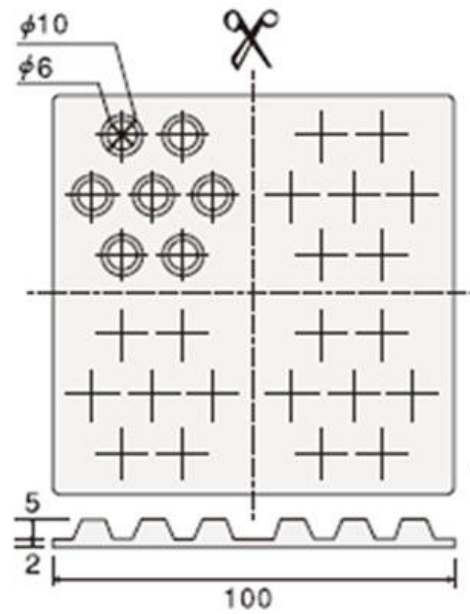

Part No.	Optimum Load (kg/1 Sheet)	Resonance Point (Hz)	Resonance Magnification (dB)	Recommended Frequency (Hz)	Deflection (mm)	Color
<b>SN-2</b>	0.5 ~ 2	27 ~ 21	6	38 ~	1.4 ~ 3.0	yellow
<b>SN-5</b>	2 ~ 5	29 ~ 23	8	40 ~	1.5 ~ 2.5	green
<b>SN-15</b>	5 ~ 15	26 ~ 18	13	37 ~	1.1 ~ 2.2	orange
<b>SN-50</b>	15 ~ 50	22 ~ 15	20 ~ 18	30 ~	0.7 ~ 2.0	blue