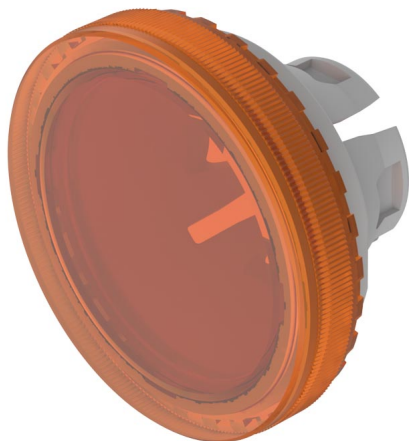

84-7111.300 - Druckhaube Kunststoff

Musterabbildung kann von Ihrem ausgewählten Artikel abweichen.

Montage

Montage-Typ bündig mit Frontring

Allgemeine Attribute

Gewicht 0,001 kg
Abmessung Ø 19.7 mm

Bedien-/Anzeigeteil

Druckhaube Optik transparent
Druckhaube Material Kunststoff
Druckhaube Farbe orange
Druckhaube Form gerade (flach)
Druckhaube Ausleuchtung ausleuchtbar

Компания «ЭлектроПласт» предлагает заключение долгосрочных отношений при поставках импортных электронных компонентов на взаимовыгодных условиях!