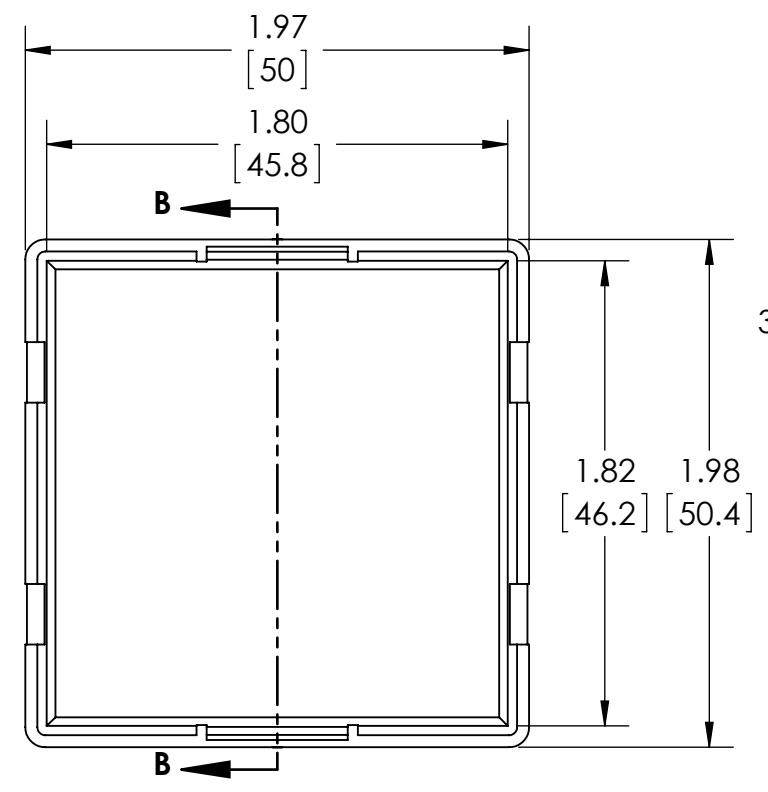

PART NAME

SNAP UTILITY BOX

PART No.

CU-18422-B CU-18422-W

REVISION DATE

10-7-14

Holes accept M2.6 x 6mm LG. SELF-TAPPING SCREWS FOR PCB MOUNTING

MATERIAL:
ABS UL94-HB

COLOR:
BLACK OR WHITE

DIMENSIONS IN INCH[MM]

DRAWING FOR REFERENCE

Компания «ЭлектроПласт» предлагает заключение долгосрочных отношений при поставках импортных электронных компонентов на взаимовыгодных условиях!