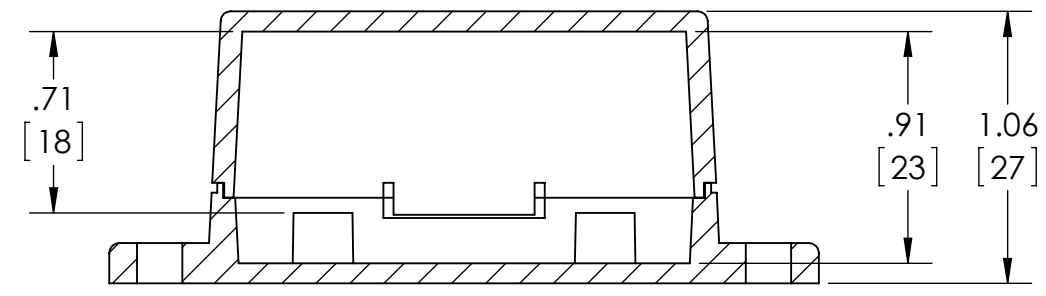

PART NAME

SNAP UTILITY BOX

PART No.

CU-18422-B CU-18422-W

REVISION DATE

10-7-14

Holes accept M2.6 x 6mm LG. SELF-TAPPING SCREWS FOR PCB MOUNTING

MATERIAL:
ABS UL94-HB

COLOR:
BLACK OR WHITE

DIMENSIONS IN INCH[MM]

DRAWING FOR REFERENCE

Компания «ЭлектроПласт» предлагает заключение долгосрочных отношений при поставках импортных электронных компонентов на взаимовыгодных условиях!