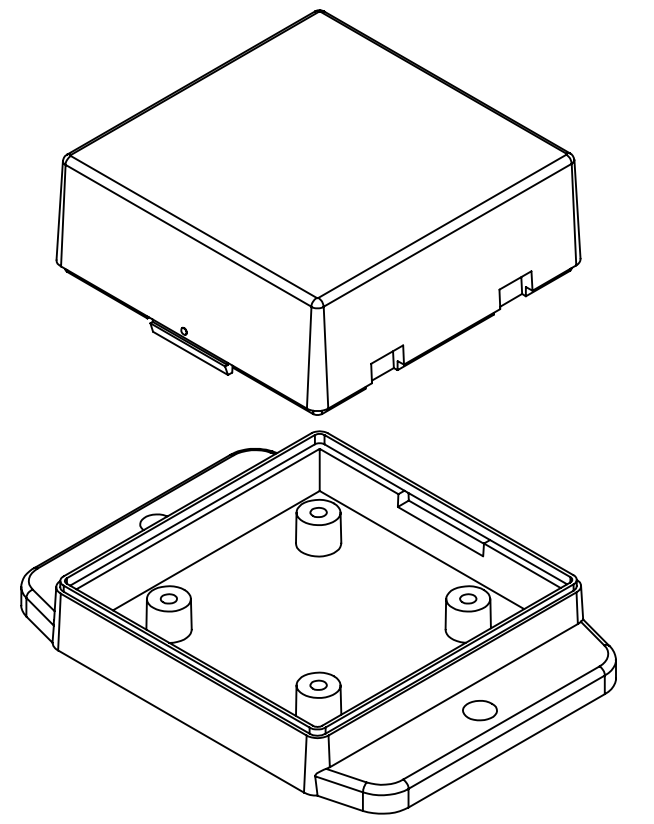

PART NAME

SNAP UTILITY BOX

PART No.

CU-18422-B CU-18422-W

REVISION DATE

10-7-14

Holes accept M2.6 x 6mm LG. SELF-TAPPING SCREWS FOR PCB MOUNTING

MATERIAL:
ABS UL94-HB

COLOR:
BLACK OR WHITE

DIMENSIONS IN INCH[MM]

DRAWING FOR REFERENCE

Компания «ЭлектроПласт» предлагает заключение долгосрочных отношений при поставках импортных электронных компонентов на взаимовыгодных условиях!