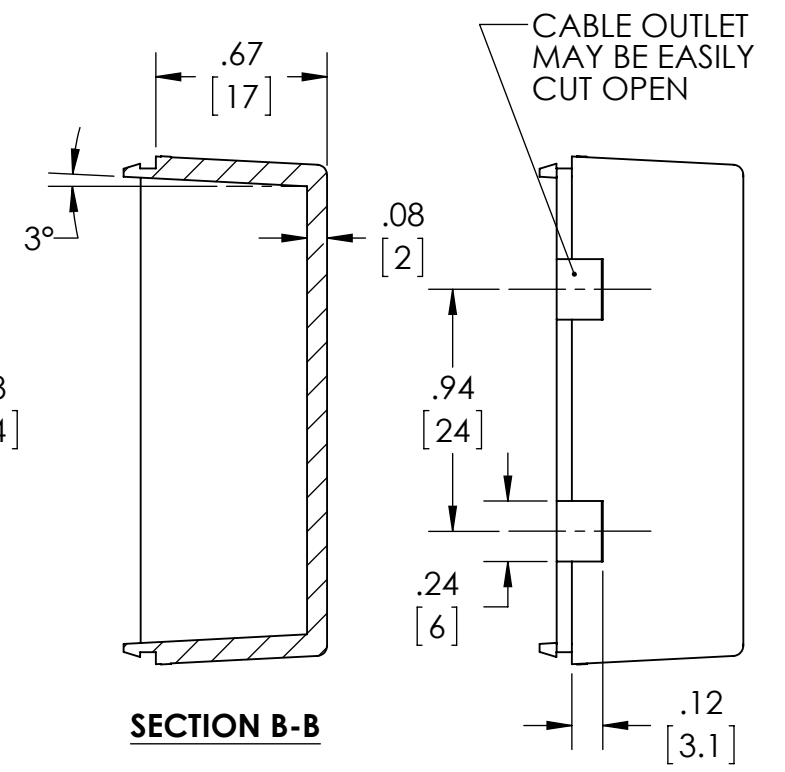

PART NAME

SNAP UTILITY BOX

PART No.

CU-18422-B CU-18422-W

REVISION DATE

10-7-14

Holes accept M2.6 x 6mm LG. SELF-TAPPING SCREWS FOR PCB MOUNTING

MATERIAL:
ABS UL94-HB

COLOR:
BLACK OR WHITE

DIMENSIONS IN INCH[MM]

DRAWING FOR REFERENCE

Компания «ЭлектроПласт» предлагает заключение долгосрочных отношений при поставках импортных электронных компонентов на взаимовыгодных условиях!