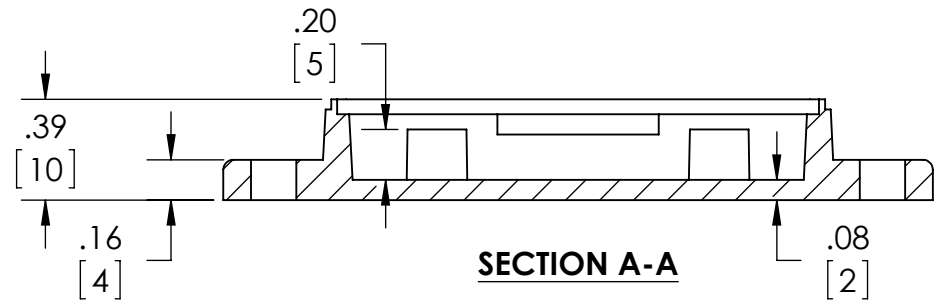

PART NAME

SNAP UTILITY BOX

PART No.

CU-18422-B CU-18422-W

REVISION DATE

10-7-14

Holes accept M2.6 x 6mm LG. SELF-TAPPING SCREWS FOR PCB MOUNTING

MATERIAL:
ABS UL94-HB

COLOR:
BLACK OR WHITE

DIMENSIONS IN INCH[MM]

DRAWING FOR REFERENCE

Компания «ЭлектроПласт» предлагает заключение долгосрочных отношений при поставках импортных электронных компонентов на взаимовыгодных условиях!