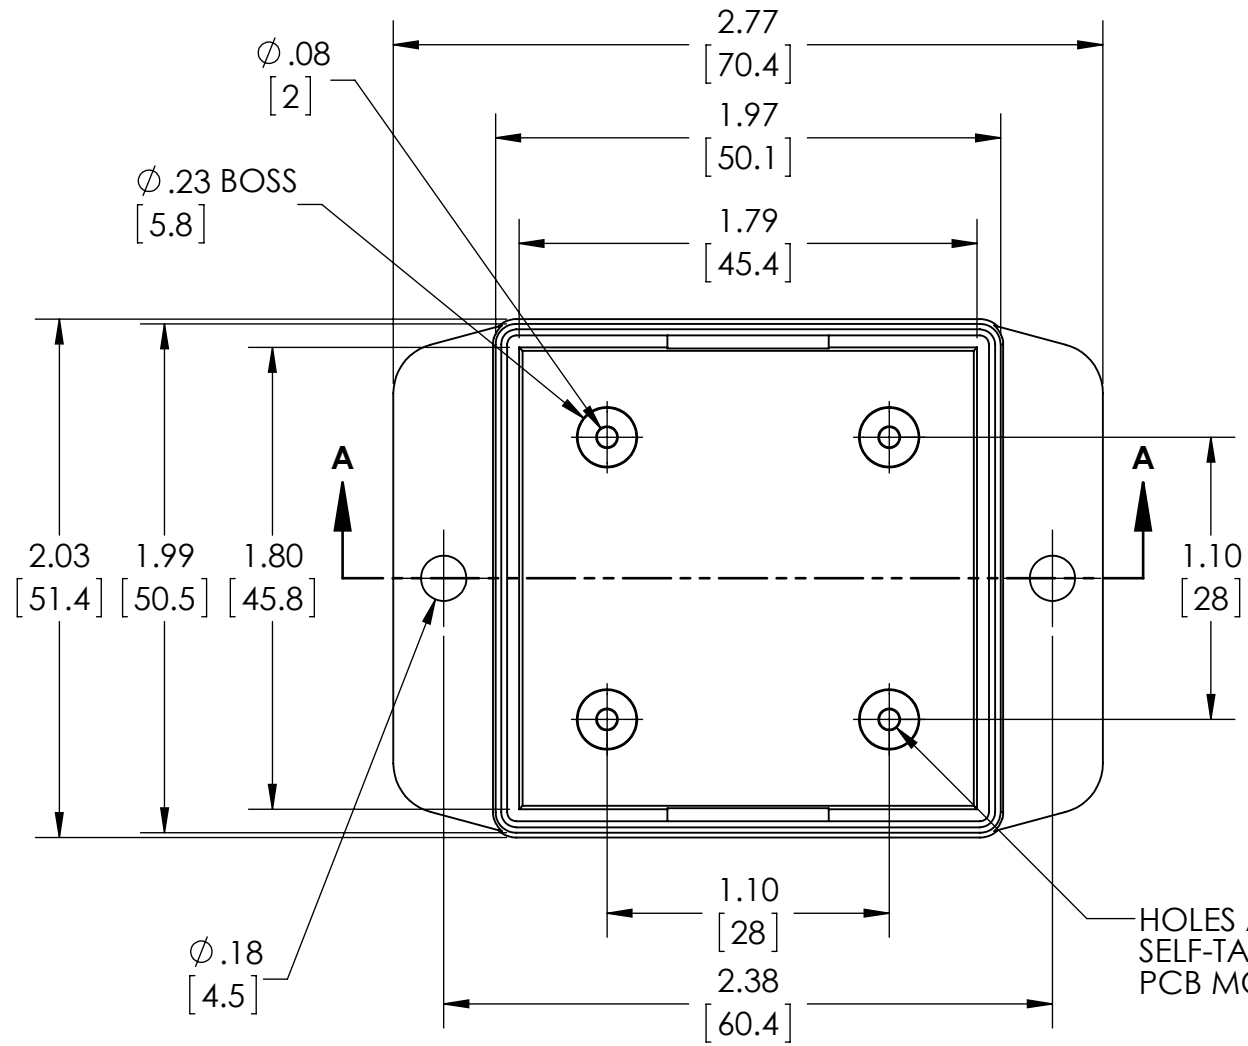

PART NAME

SNAP UTILITY BOX

PART No.

CU-18422-B CU-18422-W

REVISION DATE

10-7-14

Holes accept M2.6 x 6mm LG. SELF-TAPPING SCREWS FOR PCB MOUNTING

MATERIAL:
ABS UL94-HB

COLOR:
BLACK OR WHITE

DIMENSIONS IN INCH[MM]

DRAWING FOR REFERENCE

Компания «ЭлектроПласт» предлагает заключение долгосрочных отношений при поставках импортных электронных компонентов на взаимовыгодных условиях!