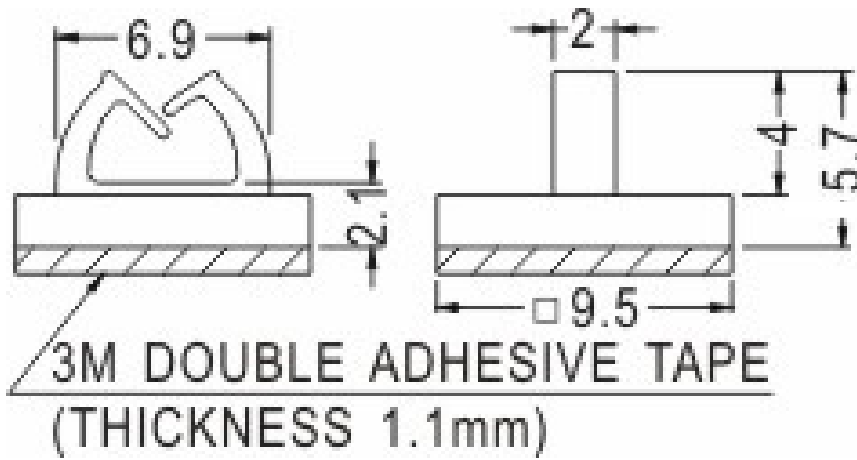

522210000

522210000

Material: Nylon 66, UL94 V-2

MINIATURE CABLE HOLDER

Surface: natural

Drawn  
Mark Wirth  
2009-09-10

Last Update  
Mark Wirth  
2009-09-10

Würth Elektronik eiSos GmbH & Co KG  
D – 74638 Waldenburg  
Max-Eyth-Straße 1  
Tel.: 0049 7942-945-0 / Fax: 0049 7942-945-400  
[www.we-online.de](http://www.we-online.de)