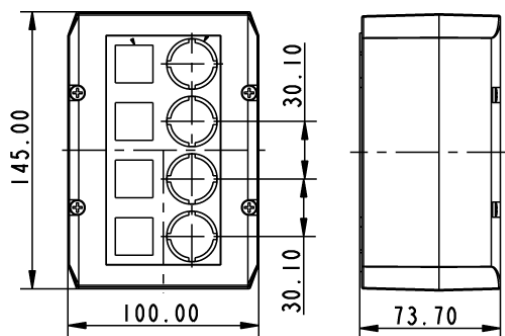

RAFIX - Insulating housing, \varnothing 22.3 mm, IP65, 4-module, light grey/dark grey
1.20.840.201/0000

General information

Number of cut-outs	4
\varnothing	22,3 mm

Dimensions

Dimensions	100x145x74 mm
------------	---------------

Other specifications

ROHS compliant	yes
REACH compliant	yes

Panel cut-out to IEC 60947-5-1

Компания «ЭлектроПласт» предлагает заключение долгосрочных отношений при поставках импортных электронных компонентов на взаимовыгодных условиях!