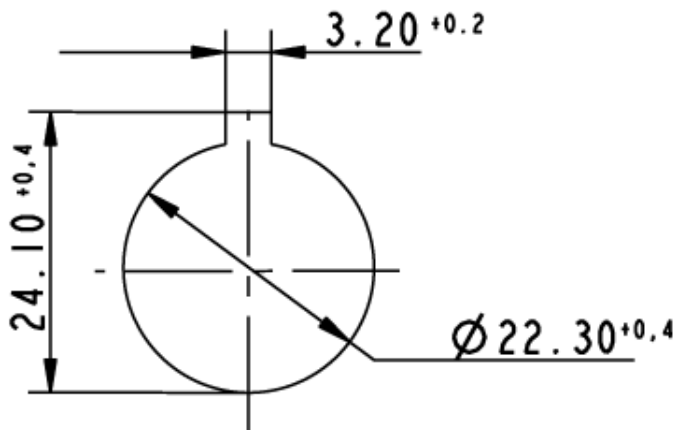

RAFIX - Insulating housing, \varnothing 22.3 mm, IP65, 4-module, light grey/dark grey
1.20.840.201/0000

General information

Number of cut-outs	4
\varnothing	22,3 mm

Dimensions

Dimensions	100x145x74 mm
------------	---------------

Other specifications

ROHS compliant	yes
REACH compliant	yes

Panel cut-out to IEC 60947-5-1

Компания «ЭлектроПласт» предлагает заключение долгосрочных отношений при поставках импортных электронных компонентов на взаимовыгодных условиях!