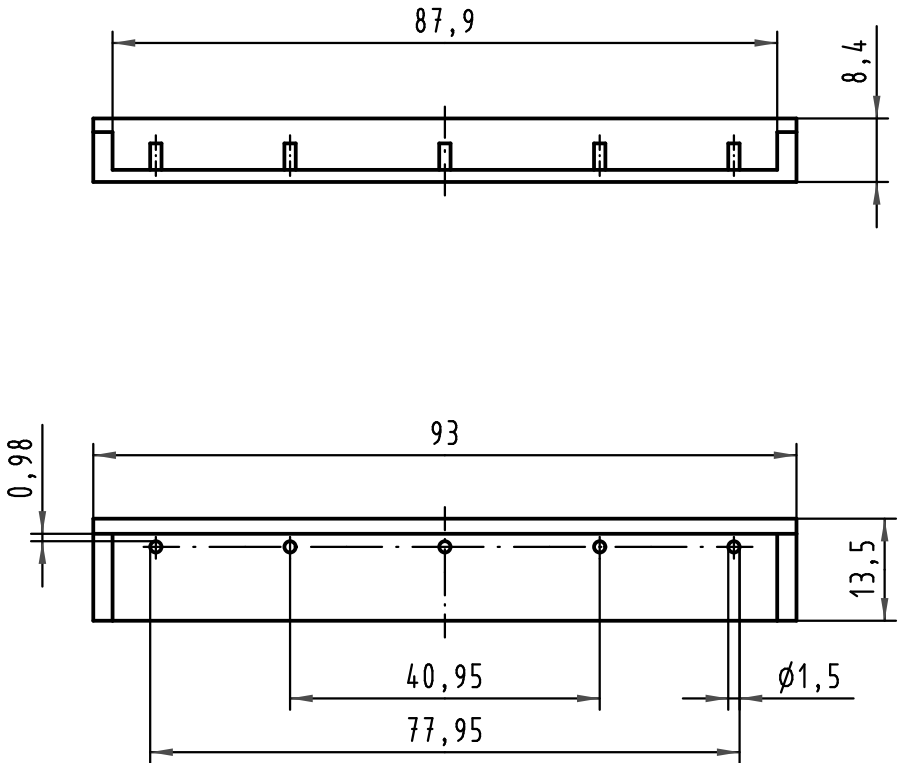

1 2 3 4 5 6

A

B

C

D

All Dimensions in mm Original Size DIN A 4		Techn. Character.			Nicht tolerierte Maßel Free size tolerances	
			Dat.	Name	Maßstab/Scale 1:1	Lötschutzadapter protection cap
		Detail.	04.05.07	Hage.		
		Insp.	04.05.07	LehT		
		Stand.				
34330			HARTING Electronics GmbH & Co. KG D-32339 ESPELKAMP			TB 09 02 000 9935
Mod.	Dat.	Name				