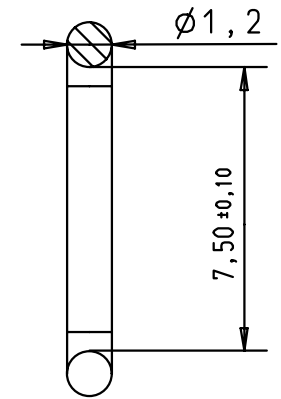

A

R=0.5

section AA

material : stainless steel

				Det.	Name	 All Dim. in mm Orig. Size DIN A 4	strain relief D-SUB 9 poles	Maßstab/ Scale
			Detail.	12/07/01	S.H.			5:1
			Insp.					
			Stand.					
29729	05/11/01	S.H.	HARTING ELEKTRONIK				TB 09661080000	Blatt/ Page
29698	12/07/01	S.H.	F-95972 Paris					1 / 1
Mod.	Det.	Name						Sub.