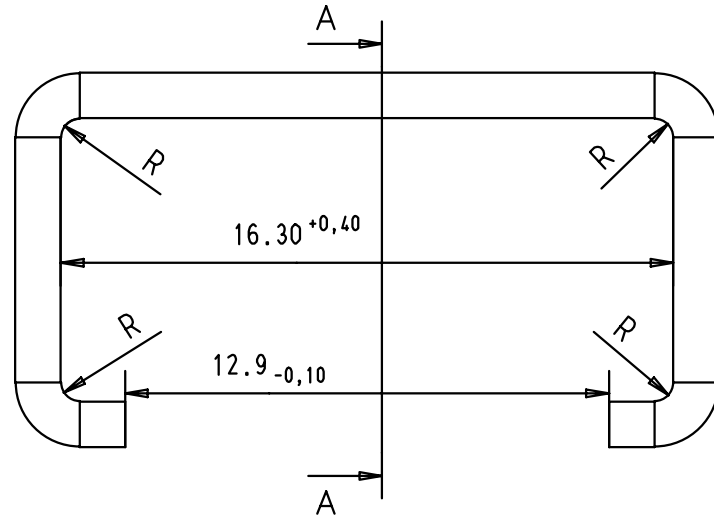

A

R=0.5

section AA

material : stainless steel

				Det.	Name	 All Dim. in mm Orig. Size DIN A 4	strain relief D-SUB 9 poles	Maßstab/ Scale
			Detail.	12/07/01	S.H.			5:1
			Insp.					
			Stand.					
29729	05/11/01	S.H.	HARTING ELEKTRONIK				TB 09661080000	Blatt/ Page
29698	12/07/01	S.H.	F-95972 Paris					1 / 1
Mod.	Det.	Name						Sub.