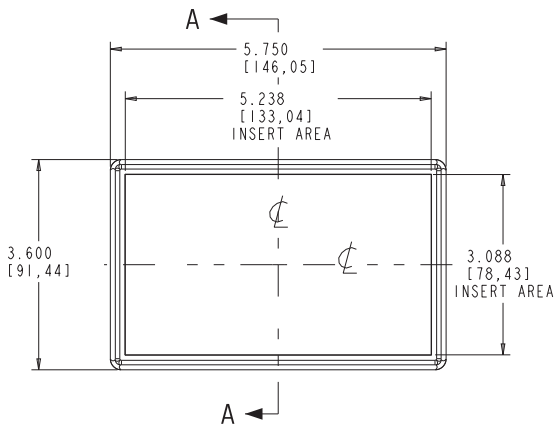

4X ASSEMBLY SCREW
P/N 60228-01

HP

4X ASSEMBLY SCREW
P/N 60228-01

HP-BC

SECTION A-A

PACINTEC®

1-610-361-4200

HP , HP-BC

VISIT **PACINTEC®**
ON THE WORLD WIDE WEB
www.pactecenclosures.com

COLOR / MATERIAL CODE		
COLOR	94HB	94VO
BLACK	000	028
P.C.BONE	039	060

DRAWING NUMBER	REV
60278	B

Компания «ЭлектроПласт» предлагает заключение долгосрочных отношений при поставках импортных электронных компонентов на взаимовыгодных условиях!