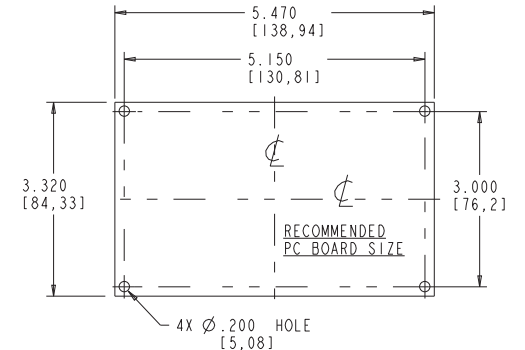

4X ASSEMBLY SCREW
P/N 60228-01

HP

4X ASSEMBLY SCREW
P/N 60228-01

HP-BC

SECTION A-A

PACINTEC®

1-610-361-4200

HP , HP-BC

VISIT **PACINTEC®**
ON THE WORLD WIDE WEB
www.pactecenclosures.com

COLOR / MATERIAL CODE		
COLOR	94HB	94VO
BLACK	000	028
P.C.BONE	039	060

DRAWING NUMBER	REV
60278	B

Компания «ЭлектроПласт» предлагает заключение долгосрочных отношений при поставках импортных электронных компонентов на взаимовыгодных условиях!