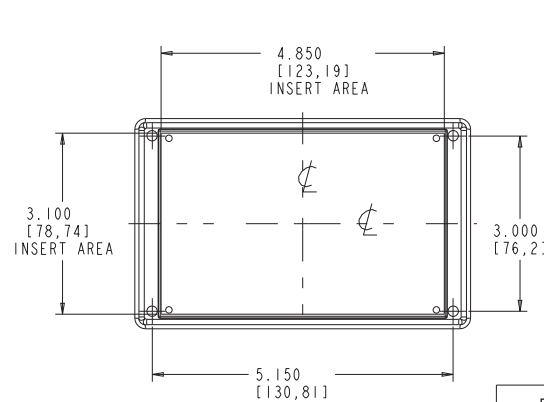

4X ASSEMBLY SCREW
P/N 60228-01

HP

4X ASSEMBLY SCREW
P/N 60228-01

HP-BC

SECTION A-A

PACINTEC®

1-610-361-4200

HP , HP-BC

VISIT **PACINTEC®**
ON THE WORLD WIDE WEB
www.pactecenclosures.com

COLOR / MATERIAL CODE		
COLOR	94HB	94VO
BLACK	000	028
P.C.BONE	039	060

DRAWING NUMBER	REV
60278	B

Компания «ЭлектроПласт» предлагает заключение долгосрочных отношений при поставках импортных электронных компонентов на взаимовыгодных условиях!