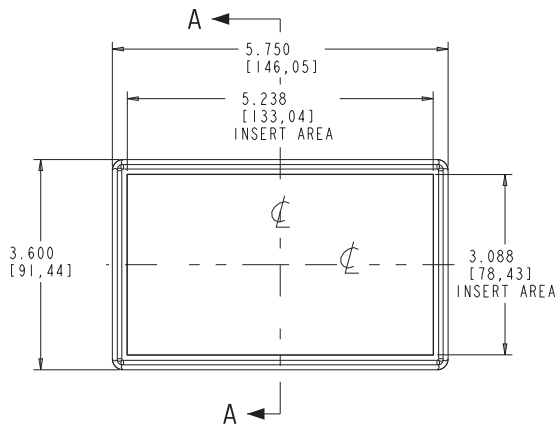

4X ASSEMBLY SCREW
P/N 60228-01

HP

4X ASSEMBLY SCREW
P/N 60228-01

HP-BC

SECTION A-A

PACINTEC®

1-610-361-4200

HP , HP-BC

VISIT **PACINTEC®**
ON THE WORLD WIDE WEB
www.pactecenclosures.com

COLOR / MATERIAL CODE		
COLOR	94HB	94VO
BLACK	000	028
P.C.BONE	039	060

DRAWING NUMBER	REV
60278	B

Компания «ЭлектроПласт» предлагает заключение долгосрочных отношений при поставках импортных электронных компонентов на взаимовыгодных условиях!