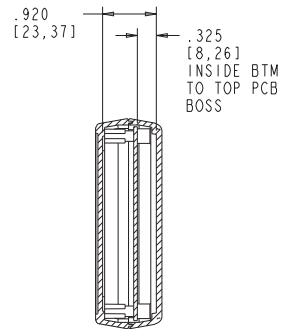

4X ASSEMBLY SCREW
P/N 60228-01

HP

4X ASSEMBLY SCREW
P/N 60228-01

HP-BC

SECTION A-A

PACINTEC®

1-610-361-4200

HP , HP-BC

VISIT **PACINTEC®**
ON THE WORLD WIDE WEB
www.pactecenclosures.com

COLOR / MATERIAL CODE		
COLOR	94HB	94VO
BLACK	000	028
P.C.BONE	039	060

DRAWING NUMBER	REV
60278	B

Компания «ЭлектроПласт» предлагает заключение долгосрочных отношений при поставках импортных электронных компонентов на взаимовыгодных условиях!