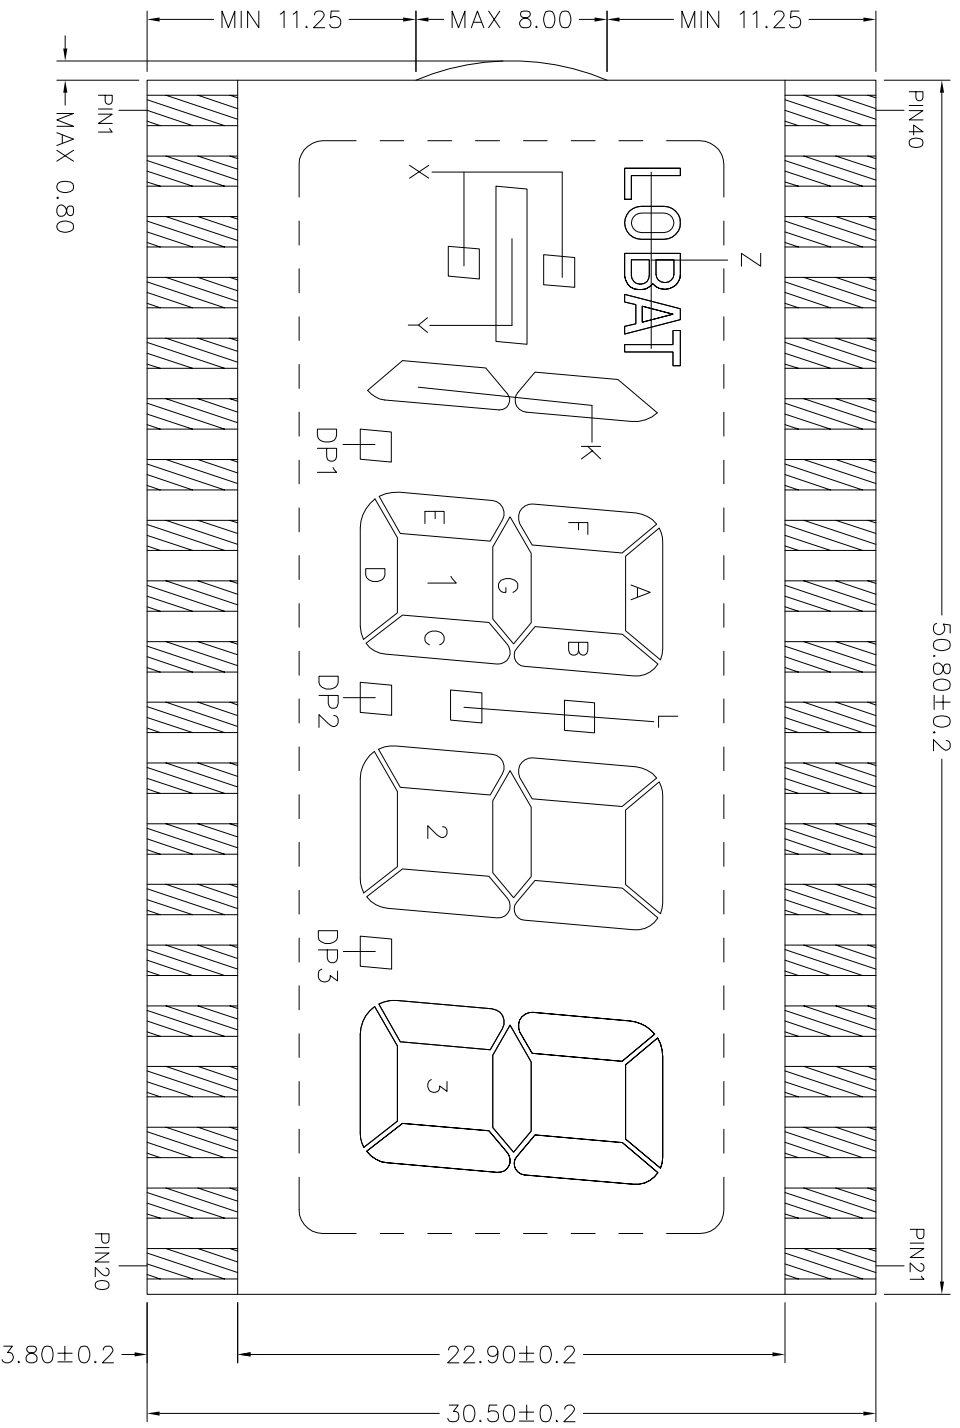

VI-302

PIN	1	2	3	4	5	6	7	8	9	10	11	12	13	14	15	16	17	18	19	20	21	22	23	24	25	26	27	28	29	30	31	32	33	34	35	36	37	38	39	40	
COM	COM	Y	K	N.C.	N.C.	N.C.	N.C.	N.C.	1E	1D	1C	DP2	2E	2D	2C	DP3	3E	3D	3C	3B	3A	3F	3G	2B	2A	2F	2G	L	1B	1A	1F	1G	N.C.	N.C.	N.C.	N.C.	N.C.	N.C.	Z	X	COM

REMARKS : N.C. = NO CONNECTION

P.C.B. LINKAGE : PIN1 & PIN40

PIN VERSION ZEBRA VERSION

Компания «ЭлектроПласт» предлагает заключение долгосрочных отношений при поставках импортных электронных компонентов на взаимовыгодных условиях!