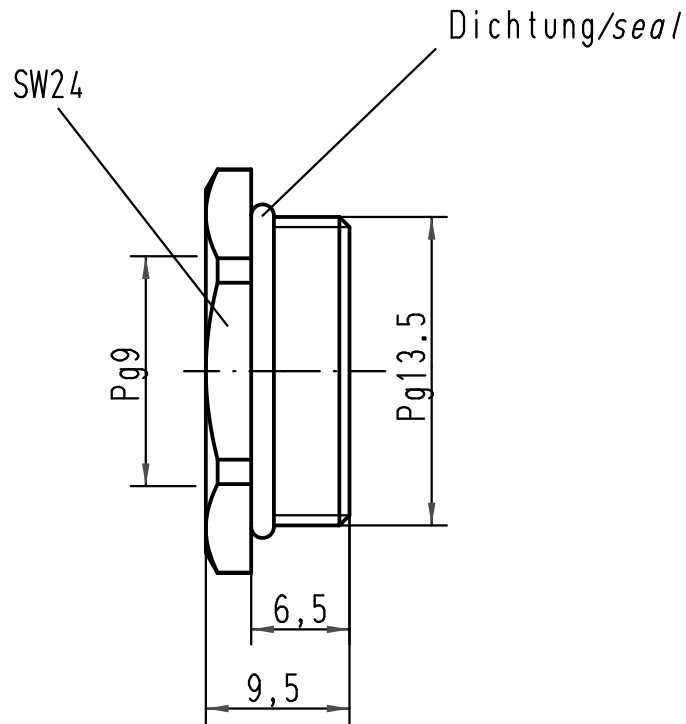

1 2 3 4 5 6

A

B

C

D

		All Dimensions in mm Original Size DIN A 4		Techn. Character.		Nicht tolerierte Maße/ Free size tolerances	
				Dat. 19.11.10	Name ML	Maßstab/ Scale 2:1	Reduktion/ <i>reducer</i>
				Insp.	Be		
				Stand.			
A		HARTING Electric GmbH & Co. KG D-32339 Espelkamp				TB 09 00 000 5062	
Mod.	Dat.	Name			Sub. TB 09 00 000 5062 v. 11.12.98		Blatt/ page